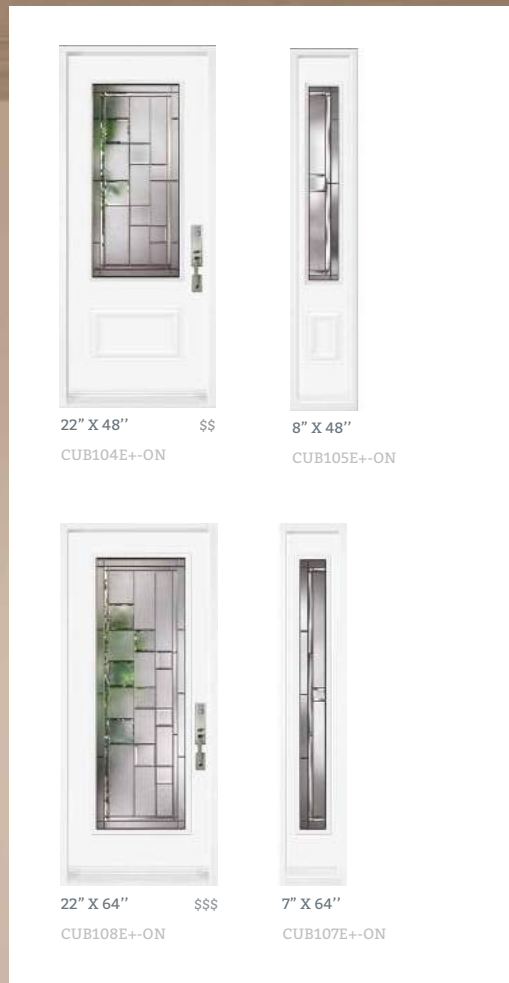

Cubiste

- 1 Screen biseauté | *Beveled Screen*
- 2 Kasumi
- 3 Clair biseauté | *Beveled Clear*
- 2 Morocco Clair | *Clear Morocco*

FINI STANDARD | *STANDARD FINISH*
NOTE: Autres finis disponibles | *Other available finishes*

ON Onyx