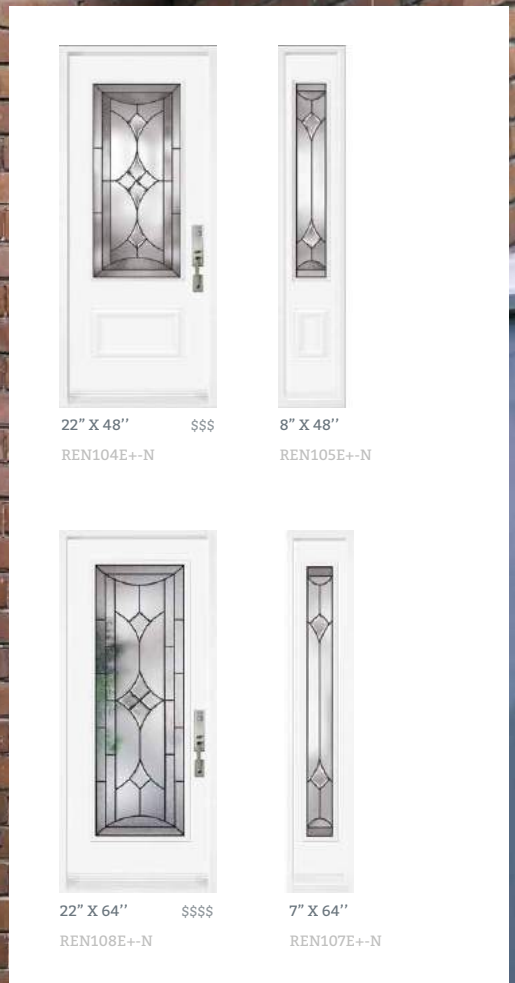

Renoir

- 1 Screen biseauté | *Beveled Screen*
- 2 Kasumi
- 3 Niagara
- 4 Martelé | *Hammered*

FINI STANDARD | *STANDARD FINISH*
NOTE: Autres finis disponibles | *Other available finishes*

N Plomb soudé antique | *Antique Welded Lead*

NOTE: IMPOSTES ET LATÉRAUX DISPONIBLES
TRANSOMS AND SIDELITES AVAILABLE