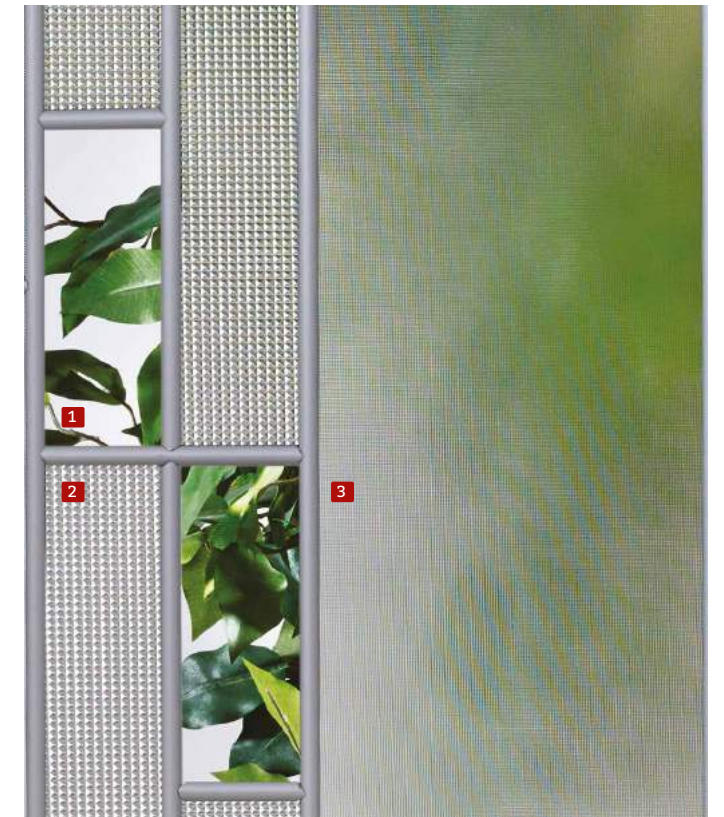

NOTE: IMPOSTES ET LATÉRAUX DISPONIBLES
TRANSOMS AND SIDELITES AVAILABLE

Gabriella

22" X 48" \$
GAB104NSE+-AR

8" X 48" \$
GAB105NSE+-AR

22" X 64" \$\$
GAB108NSE+-AR

7" X 64" \$
GAB107NSE+-AR

1 Verre Clair | Clear glass