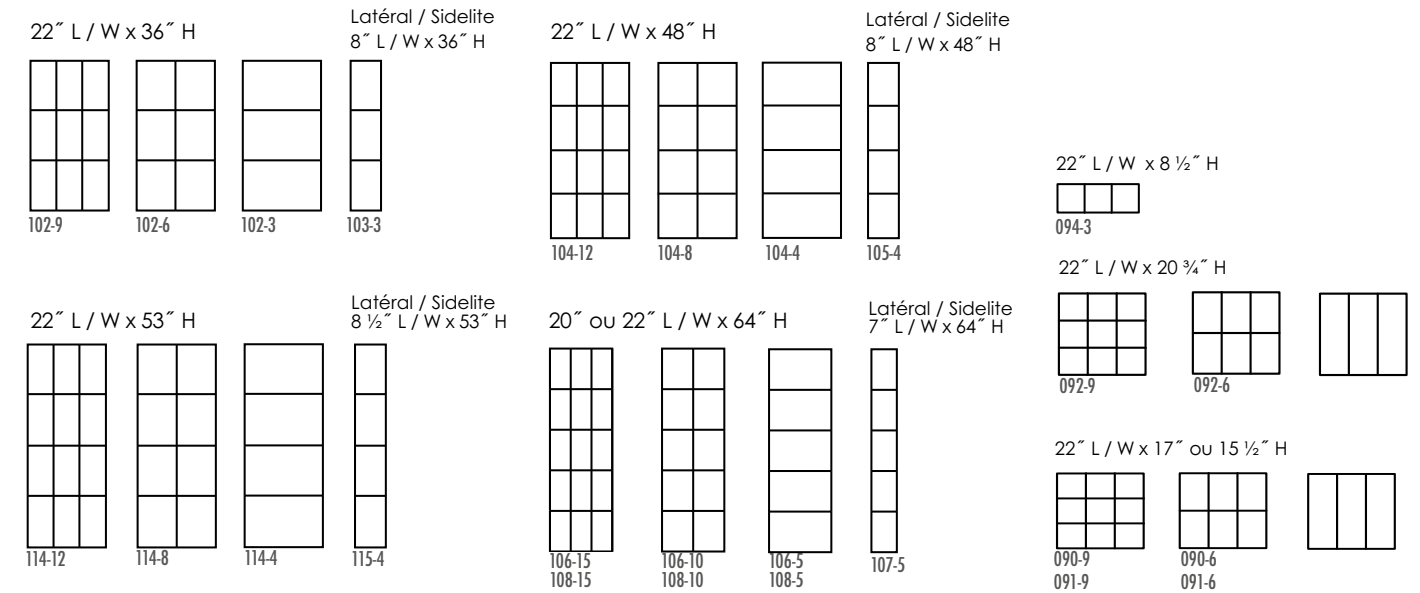

3 Choisissez votre CONFIGURATION DE PORTE | Choose your DOOR CONFIGURATION