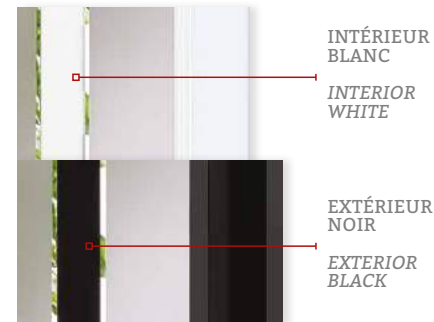

CARRELAGE RECTANGULAIRE 2" INTÉGRÉ
RECTANGULAR INTEGRATED 2" GRILLS

- **1** Clair | Clear
- **2** Carrelage 2" (Latéral 1") | 2" Grill (Sidelite 1")
- **3** Verre Sablé | Sandblast glass