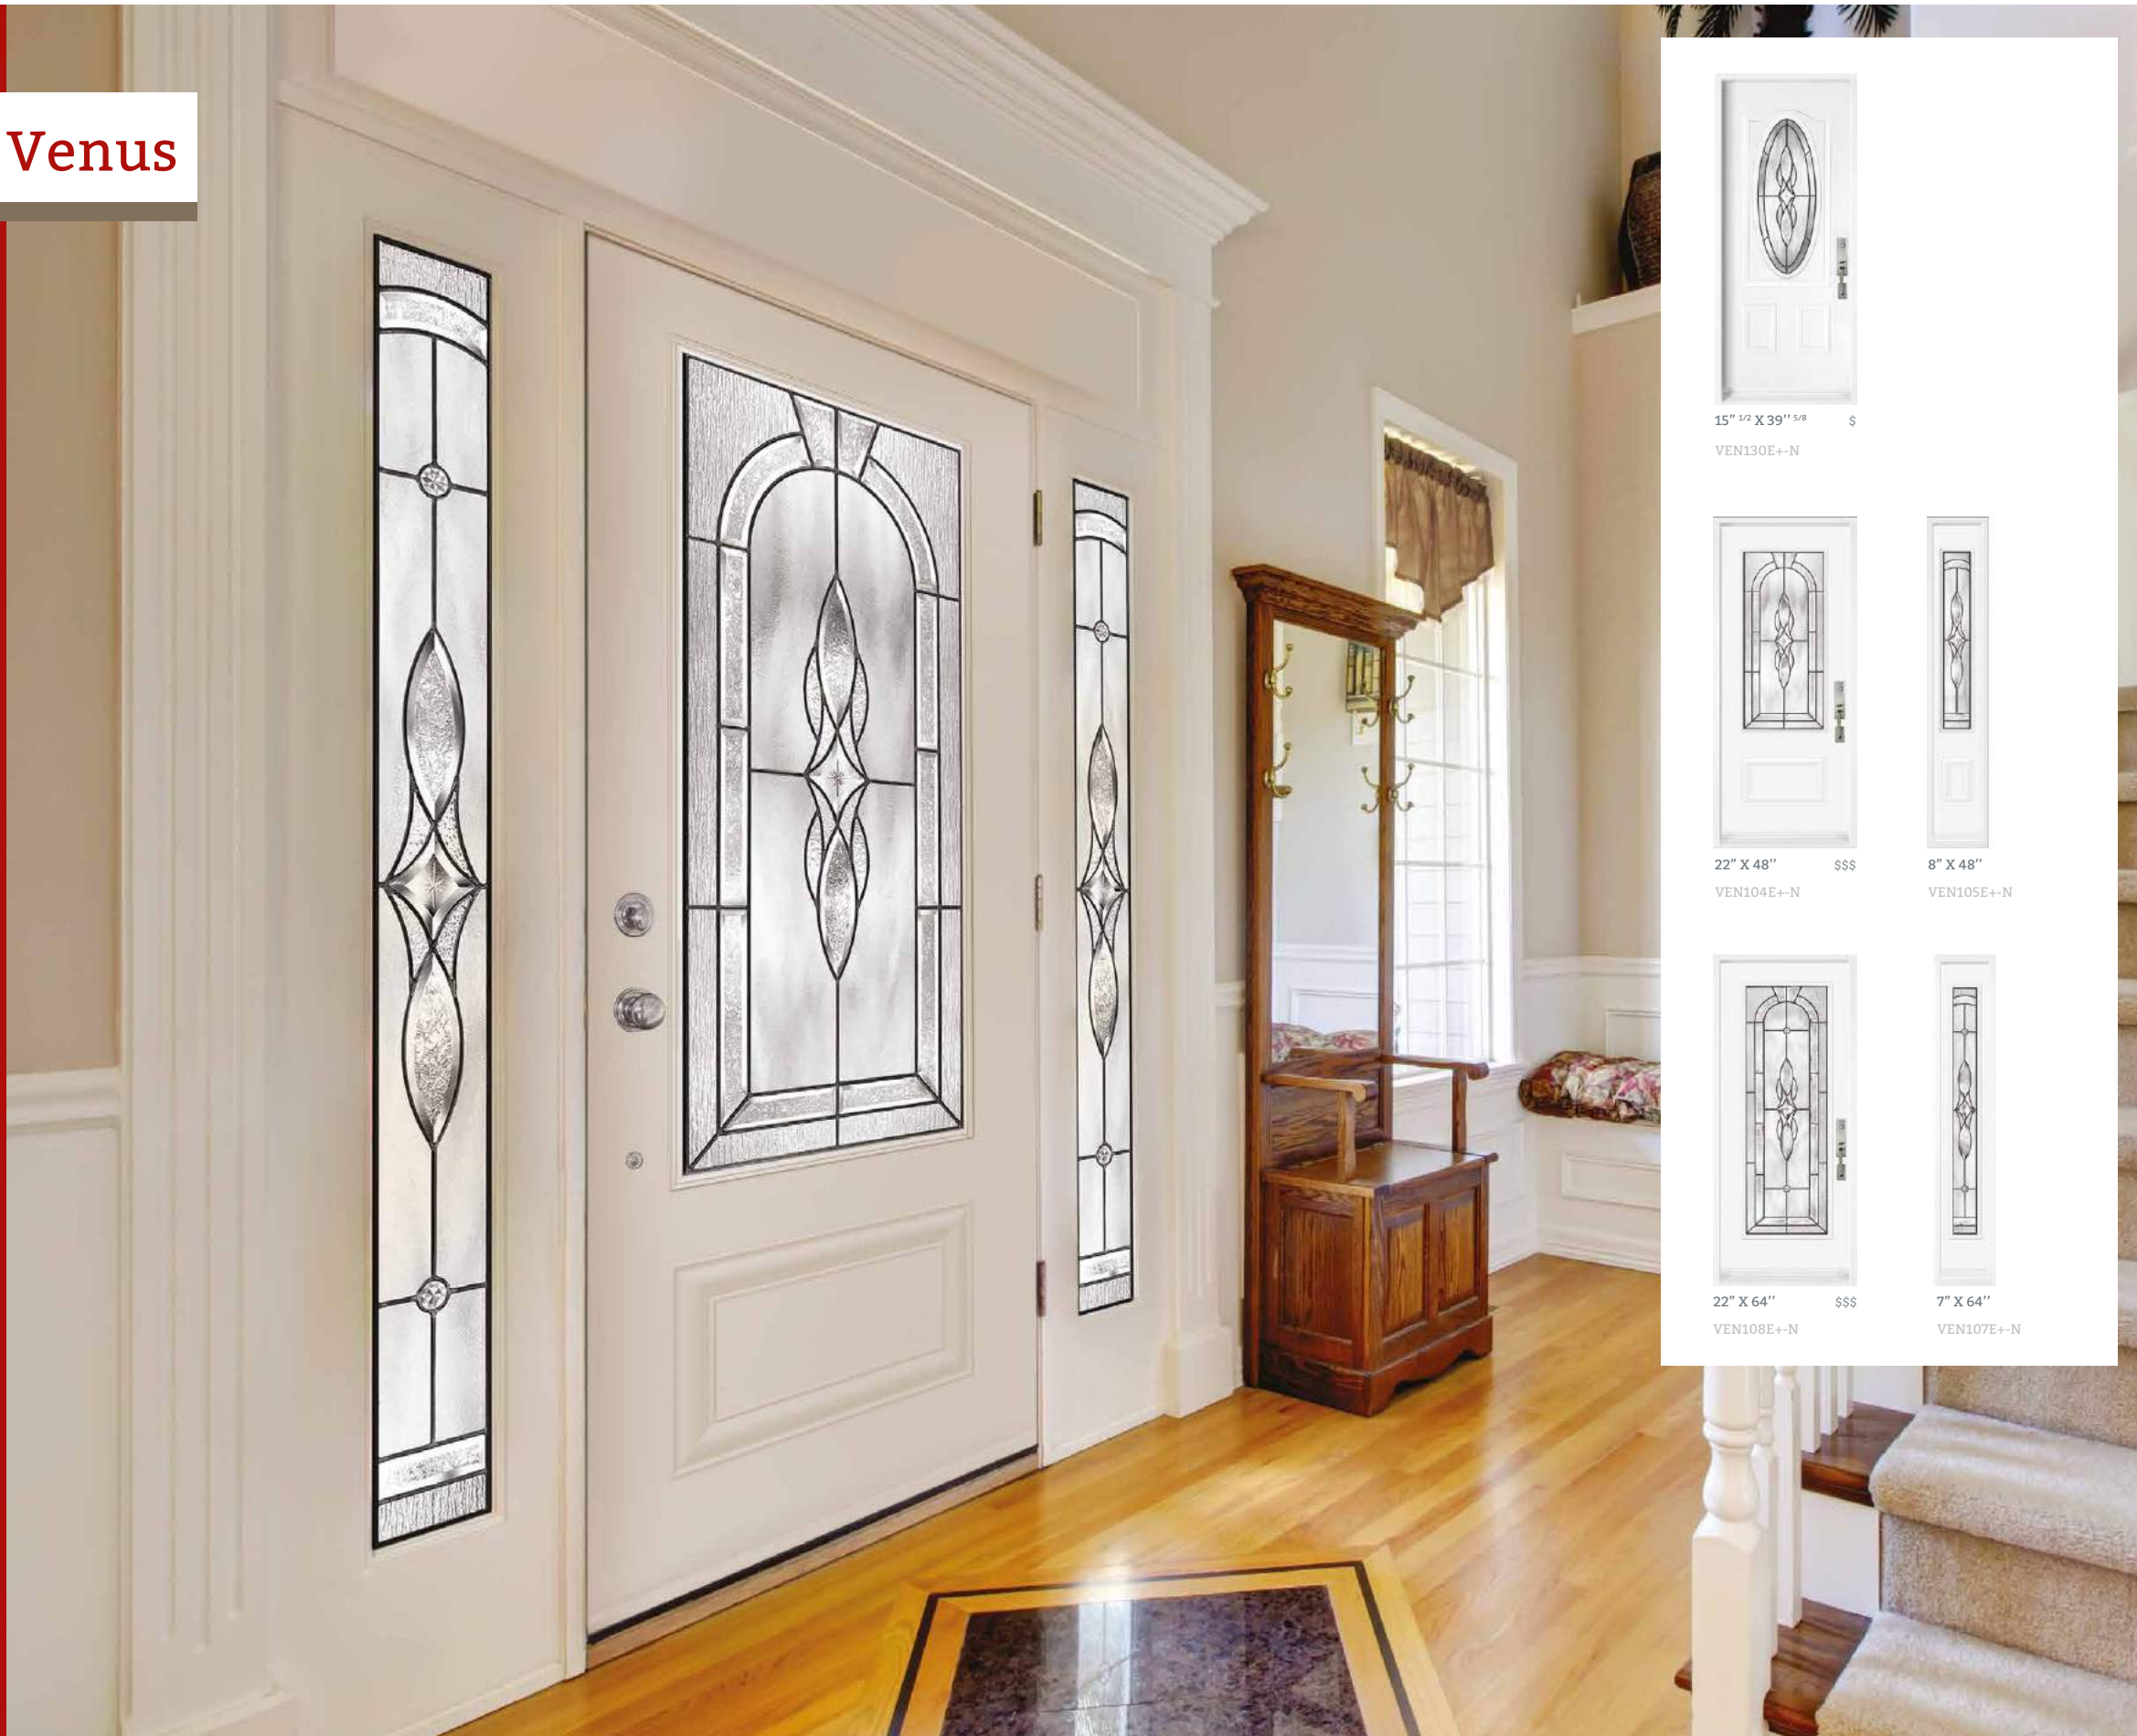

NOTE: IMPOSTES ET LATÉRAUX DISPONIBLES
 TRANSOMS AND SIDELITES AVAILABLE

Venus

15" 1/2 X 39" 5/8 \$
VEN130E+N

22" X 48" \$\$\$
VEN104E+N

8" X 48"
VEN105E+N

22" X 64" \$\$\$
VEN108E+N

7" X 64"
VEN107E+N

- 1 Niagara
- 2 Givré biseauté | Beveled Glue Chip
- 3 Chinchilla
- 4 Granite | Granit
- 5 Losange clair biseauté gravé à la main
Beveled Clear Diamond Shaped Hand-Engraved