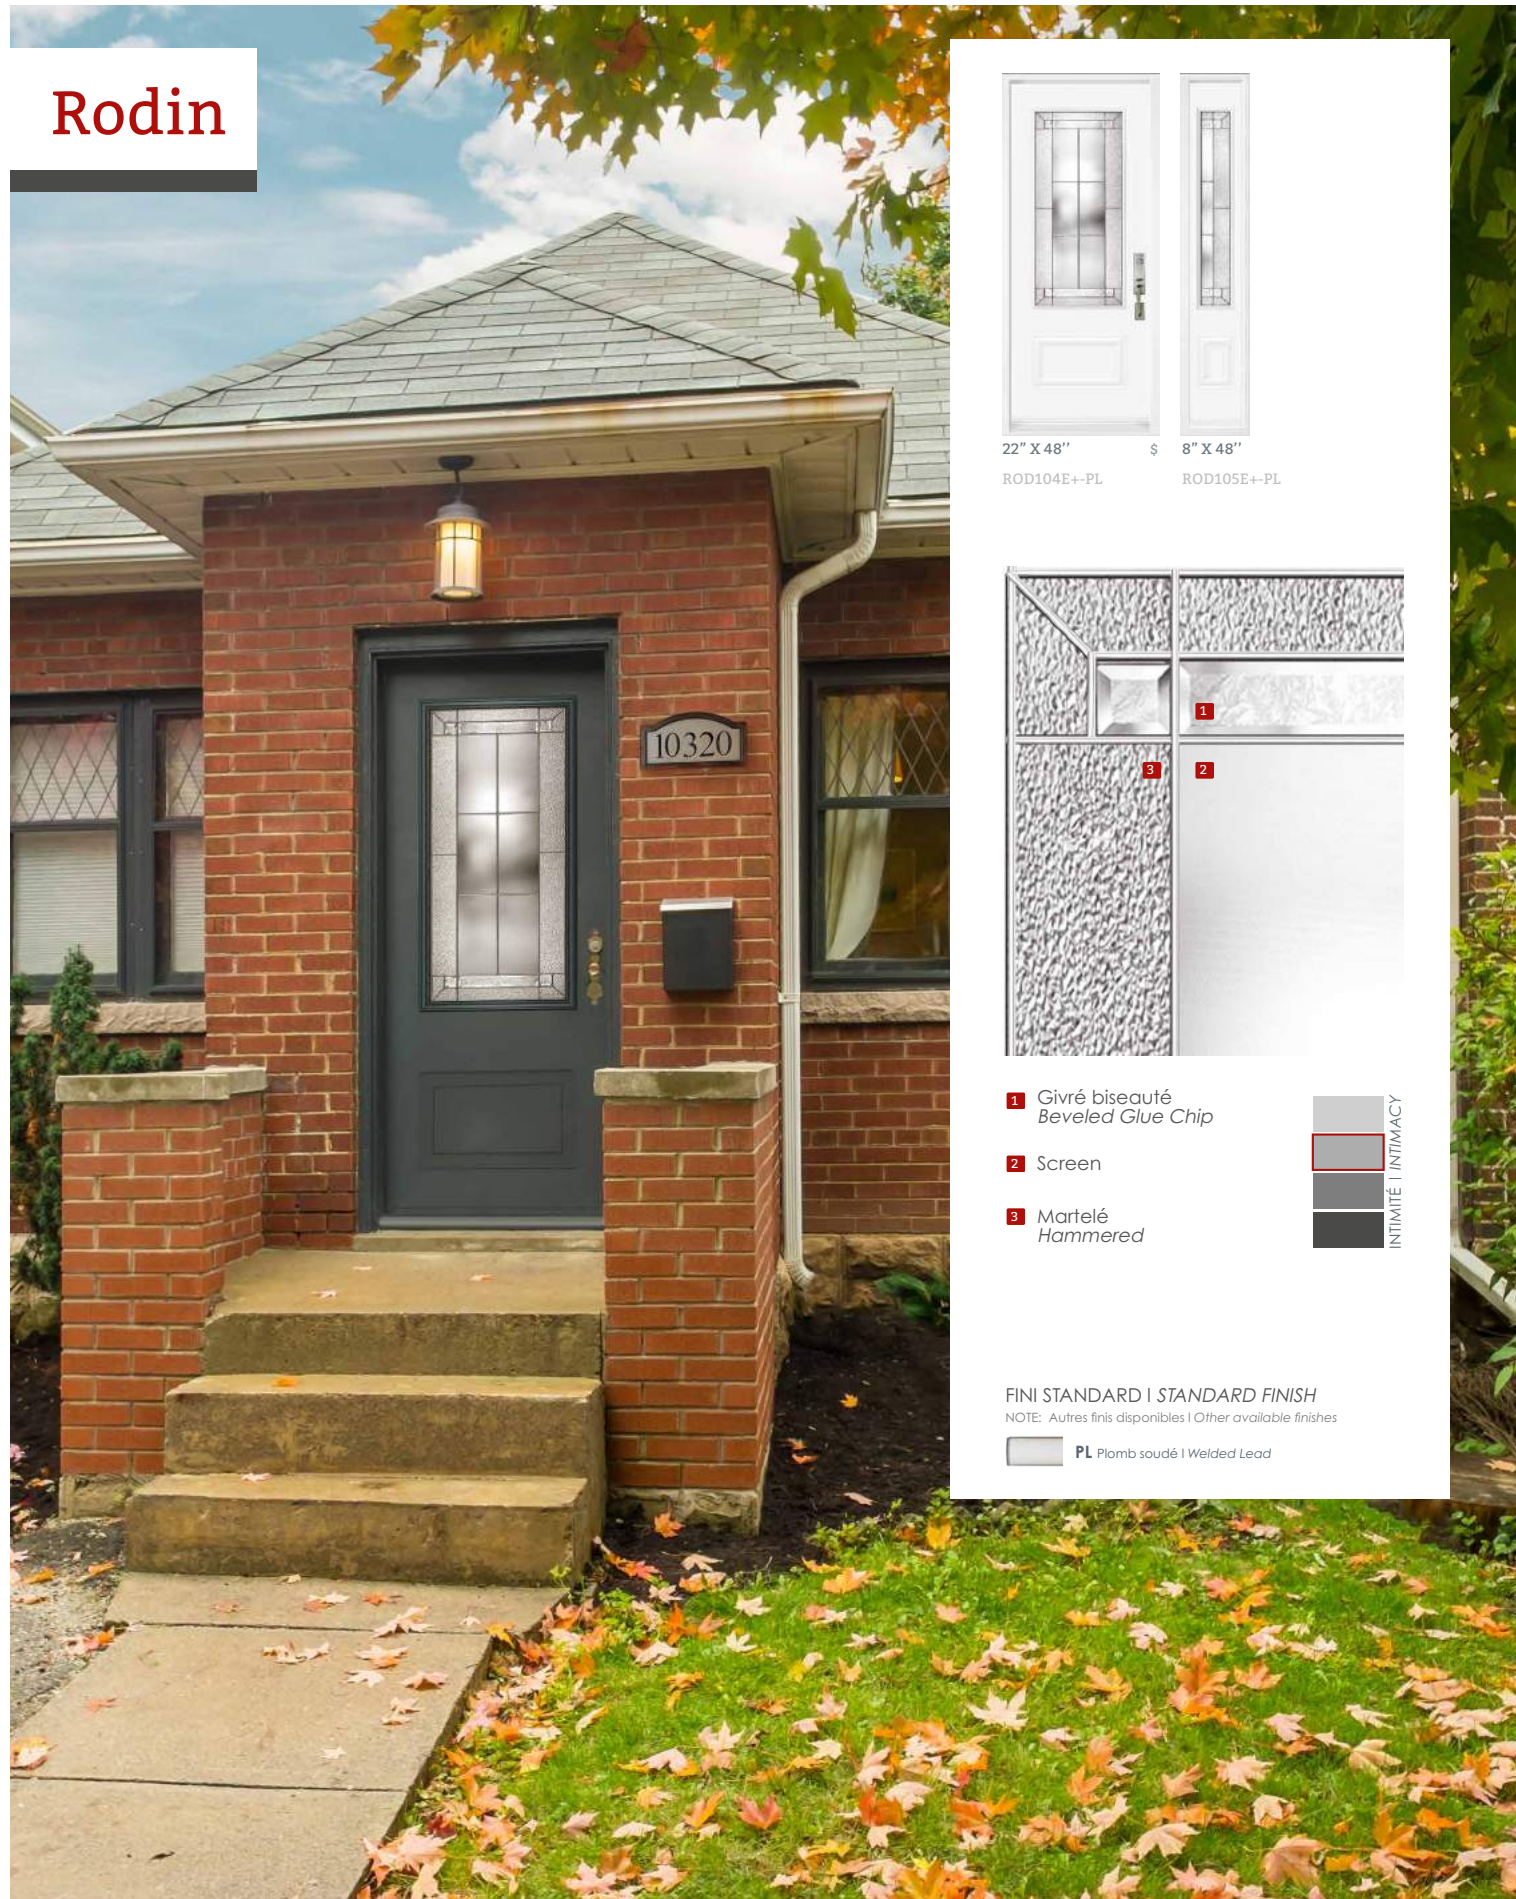

Azur

- 1 Kasumi
- 2 Clair biseauté
  Beveled Clear
- 3 Grain

FINI STANDARD | STANDARD FINISH
NOTE: Autres finis disponibles | Other available finishes

N Plomb soudé antique | Antique Welded Lead

NOTE: IMPOSTES ET LATÉRAUX DISPONIBLES

Rodin

- 1 Givré biseauté
  Beveled Glue Chip
- 2 Screen
- 3 Martelé
  Hammered

FINI STANDARD | STANDARD FINISH
NOTE: Autres finis disponibles | Other available finishes

PL Plomb soudé | Welded Lead

NOTE: TRANSOMS AND SIDELITES AVAILABLE