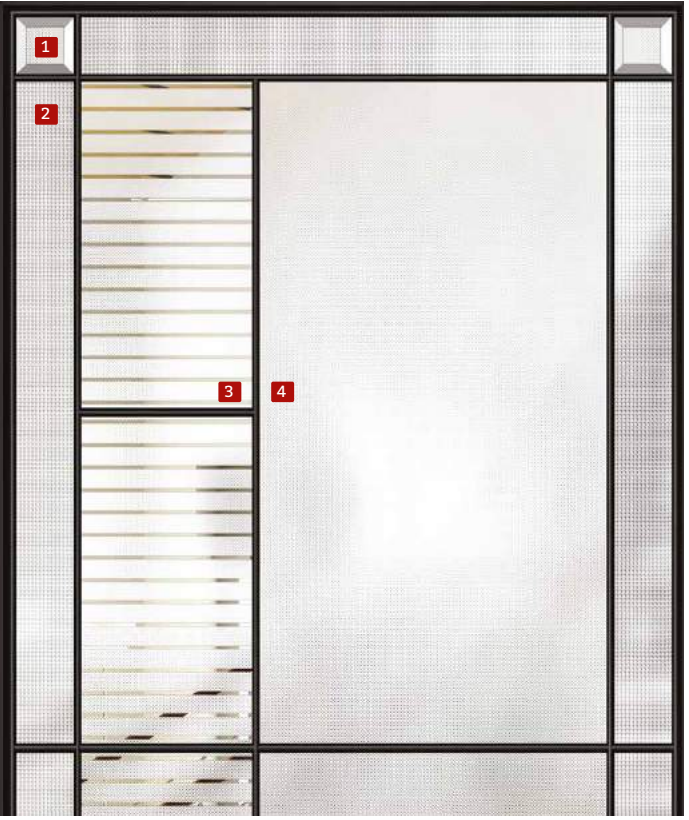

- 1 Screen biseauté | Beveled Screen
- 2 Canva
- 3 Linea
- 4 Screen

FINI STANDARD | STANDARD FINISH
NOTE: Autres finis disponibles | Other available finishes

NS-NO Non-soudé noir | Non-Welded Black

NOTE: IMPOSTES ET LATÉRAUX DISPONIBLES
TRANSOMS AND SIDELITES AVAILABLE