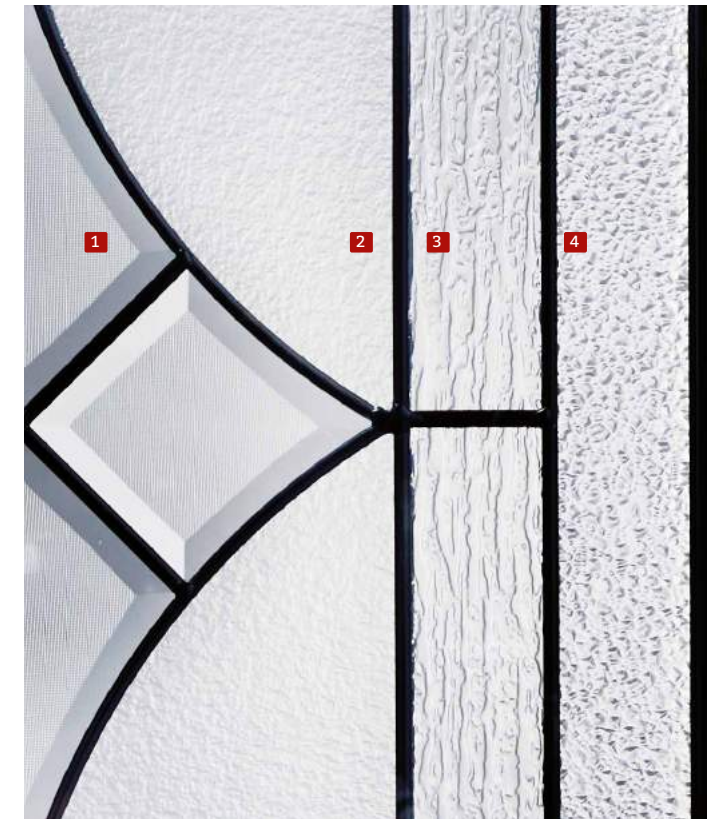

Renoir

- 1 Screen biseauté | *Beveled Screen*
- 2 Kasumi
- 3 Niagara
- 4 Martelé | *Hammered*

FINI STANDARD | *STANDARD FINISH*
NOTE: Autres finis disponibles | *Other available finishes*

N Plomb soudé antique | *Antique Welded Lead*

NOTE: IMPOSTES ET LATÉRAUX DISPONIBLES
TRANSOMS AND SIDELITES AVAILABLE