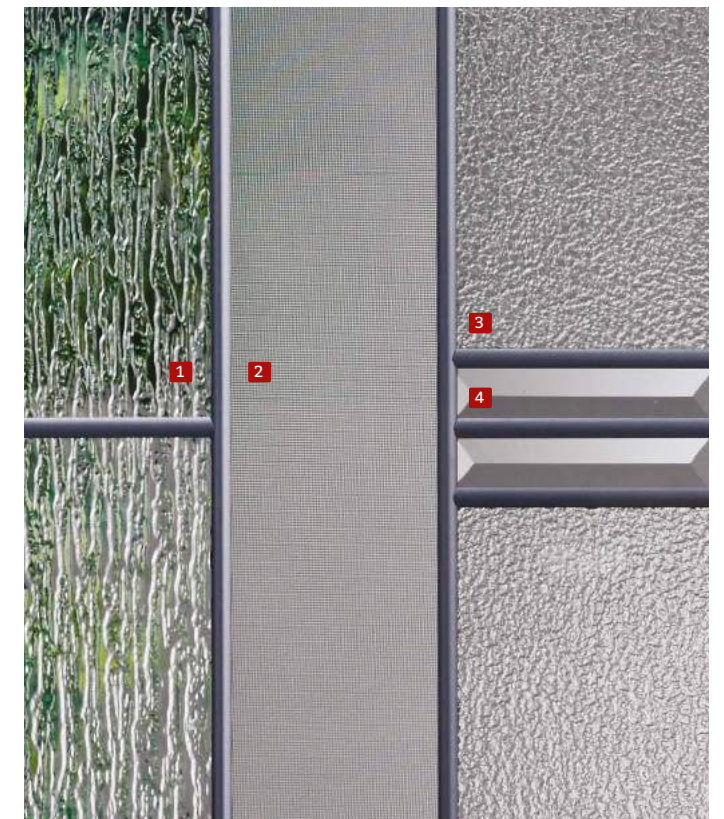

- 1 Niagara
- 2 Screen
- 3 Kasumi
- 4 Clair biseauté | *Beveled Clear*

FINI STANDARD | STANDARD FINISH
NOTE: Autres finis disponibles | Other available finishes

- **NS-AR** Non-soudé Argent satiné
  Non-Welded Silver
- **NS-PT** Non-soudé Étain
  Non-Welded Pewter

NOTE: IMPOSTES ET LATÉRAUX DISPONIBLES
TRANSOMS AND SIDELITES AVAILABLE