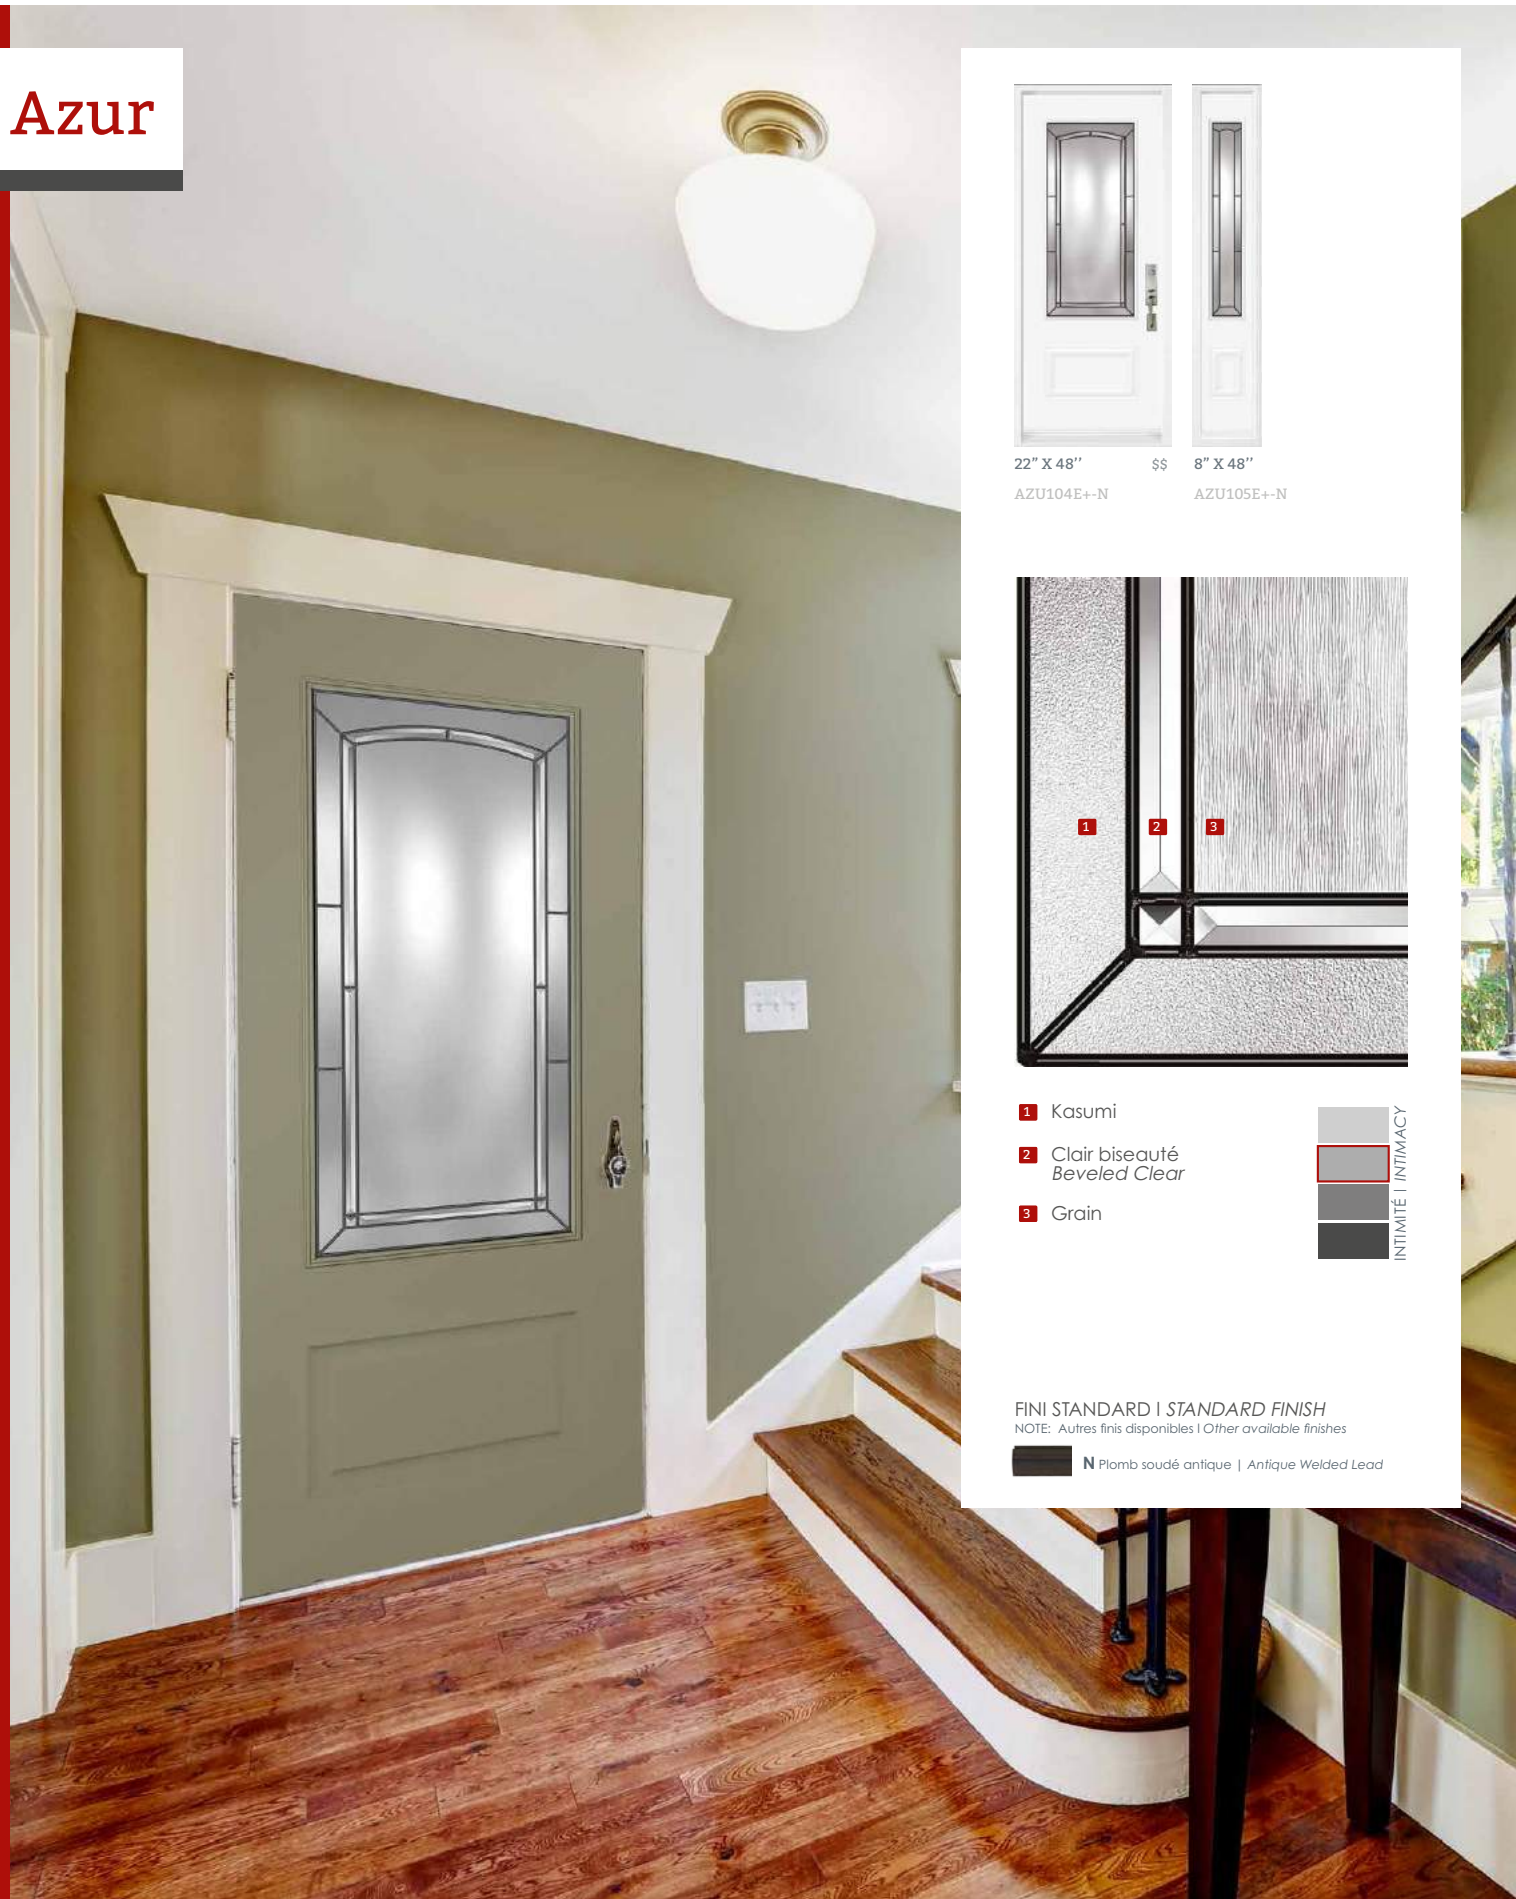

Azur

- 1 Kasumi
- 2 Clair biseauté
  Beveled Clear
- 3 Grain

FINI STANDARD | STANDARD FINISH
NOTE: Autres finis disponibles | Other available finishes

N Plomb soudé antique | Antique Welded Lead

NOTE: IMPOSTES ET LATÉRAUX DISPONIBLES

Rodin

- 1 Givré biseauté
  Beveled Glue Chip
- 2 Screen
- 3 Martelé
  Hammered

FINI STANDARD | STANDARD FINISH
NOTE: Autres finis disponibles | Other available finishes

PL Plomb soudé | Welded Lead

NOTE: TRANSOMS AND SIDELITES AVAILABLE