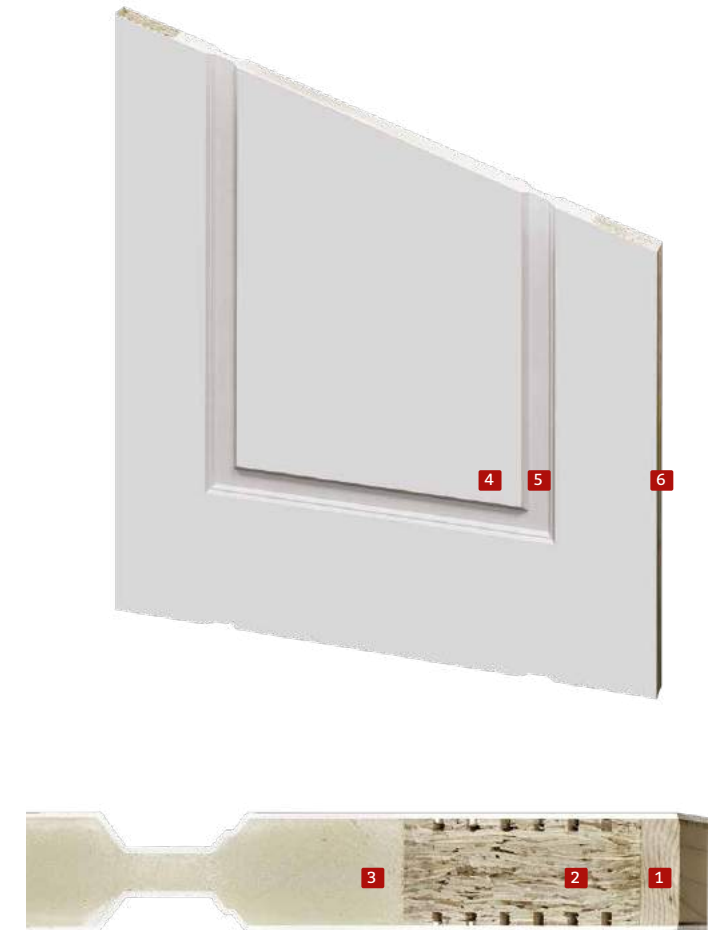

EDG-1479-SL

EDG-1479-SLF

EDG-3479-2P
EDG-3679-2P

Option avec
fenêtre de porte
disponible.

Option with
door window
available.

EDG-3479-2P
RYU104E+

 **FABRIQUÉ AU CANADA**
MADE IN CANADA

- 1** Finition en bois dur de 5/8"
5/8" Solid Hard Wood Cap
- 2** Battant en LSL de 4"1/8 des deux côtés
4"1/8 LSL on both sides
- 3** Mousse polyuréthane sans CFC haute densité
High density CFC-free polyurethane injected foam
- 4** Feuille de fibre de .100"
.100" Thick Skin
- 5** Moulage haute définition
High precision mounting with better defined
modern lines
- 6** Champ de la porte carré très contemporain
Very contemporary square edge