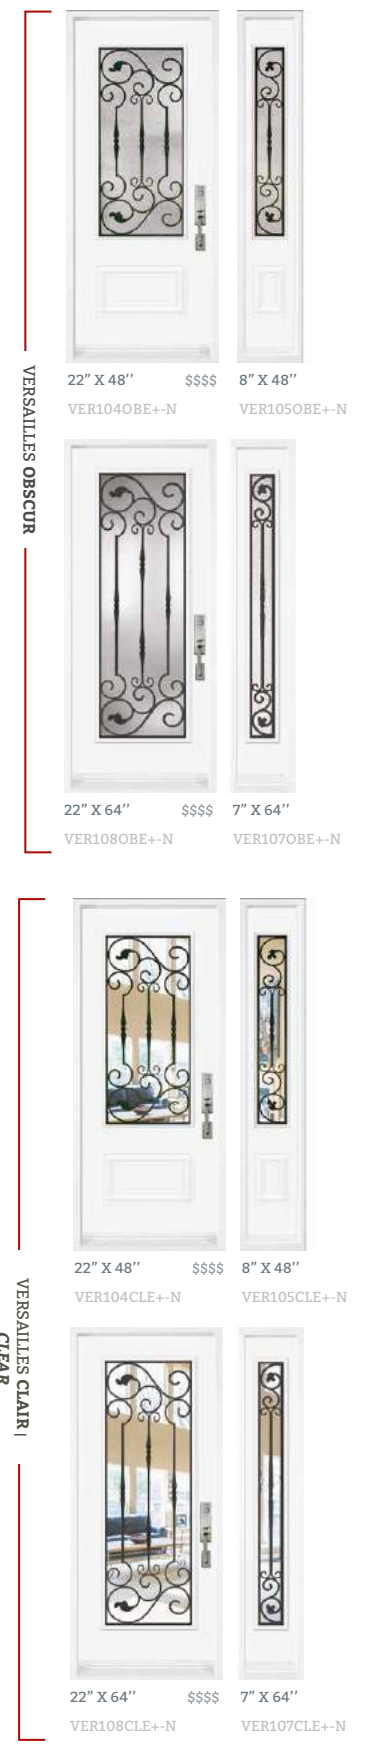

N Plomb soudé antique | Antique Welded Lead

NOTE: IMPOSTES ET LATÉRAUX DISPONIBLES
 TRANSOMS AND SIDELITES AVAILABLE

Matheus

22" X 48" \$\$\$
MAT104NSE+PT

8" X 48"
MAT105NSE+PT

22" X 64" \$\$\$
MAT108NSE+PT

- 1 Linea
- 2 Screen biseauté | *Beveled Screen*
- 3 Morocco clair | *Clear Morocco*

FINI STANDARD | *STANDARD FINISH*
NOTE: Autres finis disponibles | *Other available finishes*

NS-PT Non-soudé étain | *Non-Welded pewter*

NOTE: IMPOSTES ET LATÉRAUX DISPONIBLES
TRANSOMS AND SIDELITES AVAILABLE

Versailles

VERSAILLES OBSCUR

22" X 48" \$\$\$\$ 8" X 48"
VER104OBE+N VER105OBE+N

22" X 64" \$\$\$\$ 7" X 64"
VER108OBE+N VER107OBE+N