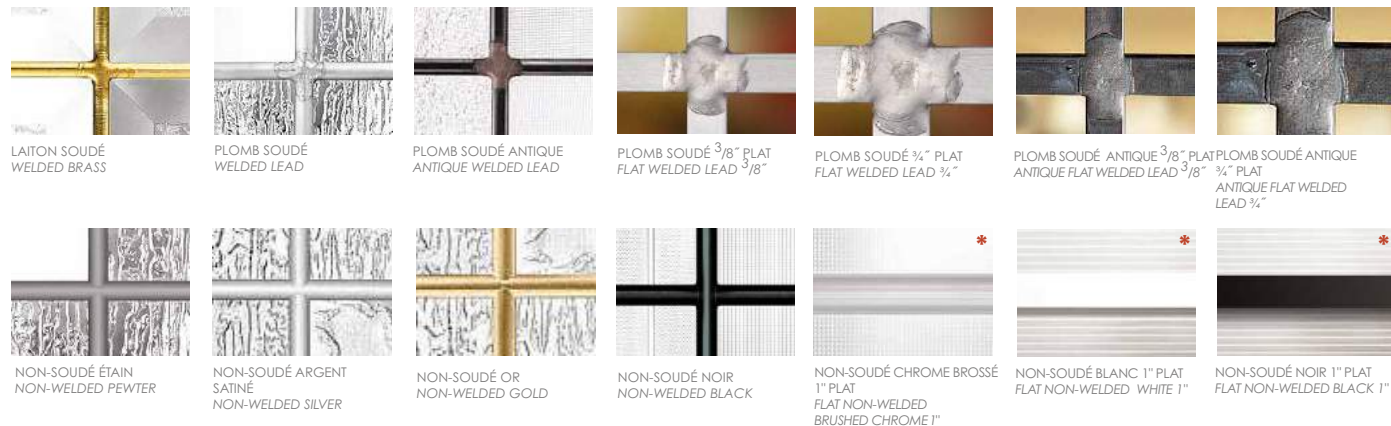

2 Choisissez votre TIGE | Choose your CAMING

* Non-soudé 1" plat offert dans certaines configurations seulement.
Flat Non-Welded 1" only available in some configurations.