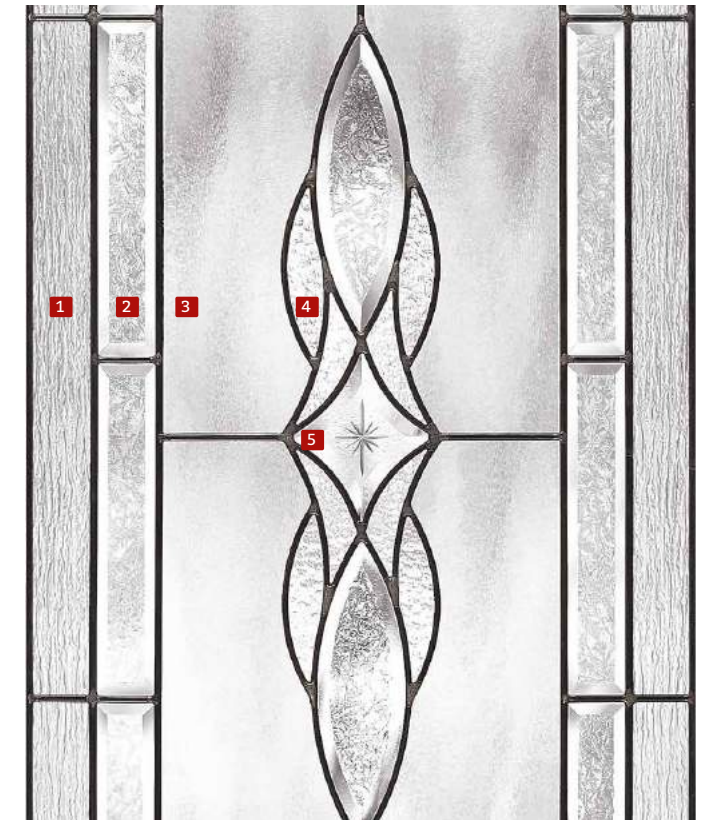

NOTE: IMPOSTES ET LATÉRAUX DISPONIBLES
 TRANSOMS AND SIDELITES AVAILABLE

Venus

15" 1/2 X 39" 5/8 \$
VEN130E+N

22" X 48" \$\$\$
VEN104E+N

8" X 48"
VEN105E+N

22" X 64" \$\$\$
VEN108E+N

7" X 64"
VEN107E+N

- 1 Niagara
- 2 Givré biseauté | Beveled Glue Chip
- 3 Chinchilla
- 4 Granite | Granit
- 5 Losange clair biseauté gravé à la main
Beveled Clear Diamond Shaped Hand-Engraved