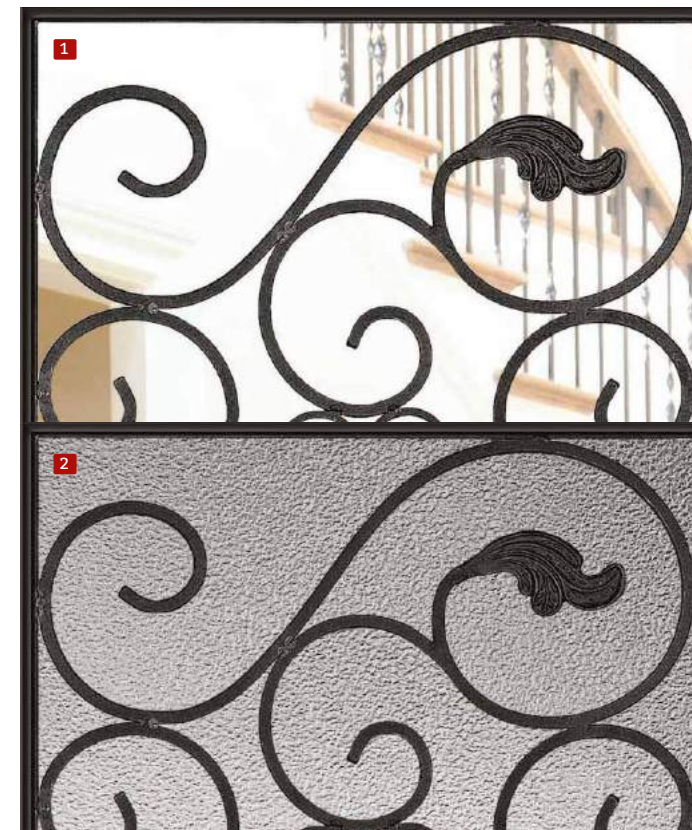

1 VERSAILLES CLAIR: verre clair | Clear glass

2 VERSAILLES OBSCUR: Kasumi

Fer forgé | Wrought iron
Noir | Black

NOTE: IMPOSTES ET LATÉRAUX DISPONIBLES
TRANSOMS AND SIDELITES AVAILABLE