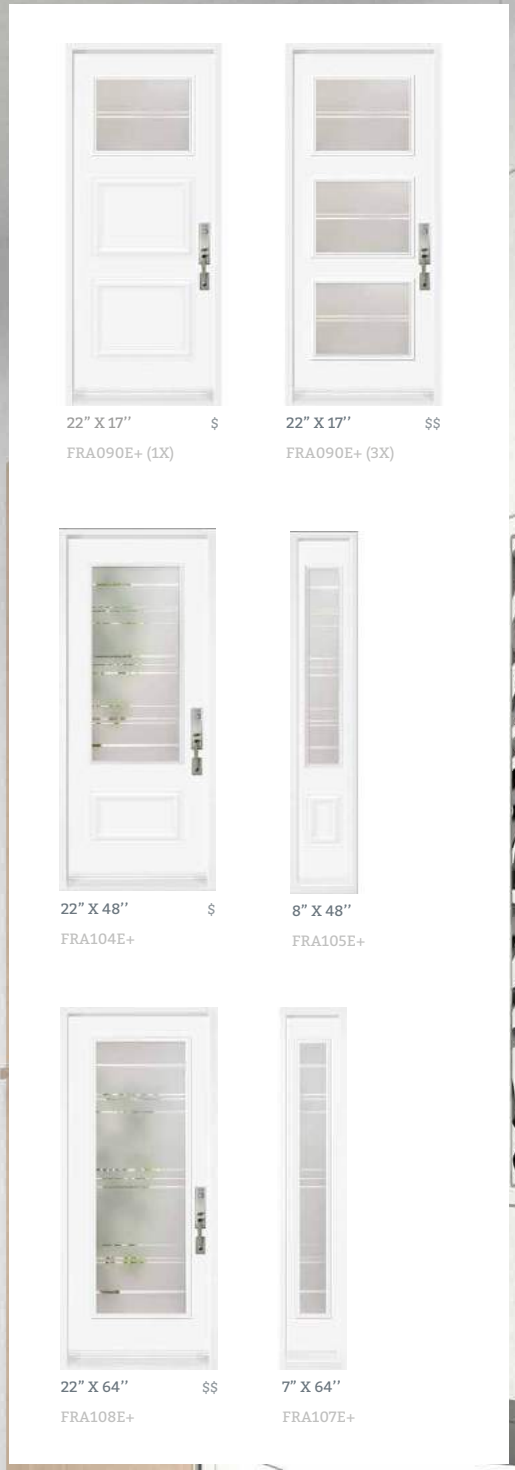

Fragrance

1 Verre Sablé | Sandblast glass

2 Zone claire | Clear zone

NOTE: IMPOSTES ET LATÉRAUX DISPONIBLES
TRANSOMS AND SIDELITES AVAILABLE