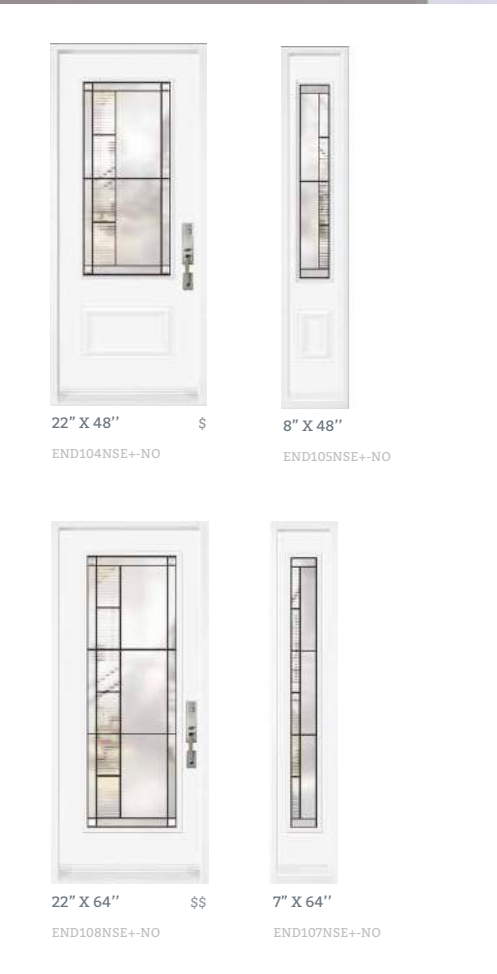

- 1 Screen biseauté | Beveled Screen
- 2 Canva
- 3 Linea
- 4 Screen

FINI STANDARD | STANDARD FINISH
NOTE: Autres finis disponibles | Other available finishes

NS-NO Non-soudé noir | Non-Welded Black

NOTE: IMPOSTES ET LATÉRAUX DISPONIBLES
TRANSOMS AND SIDELITES AVAILABLE