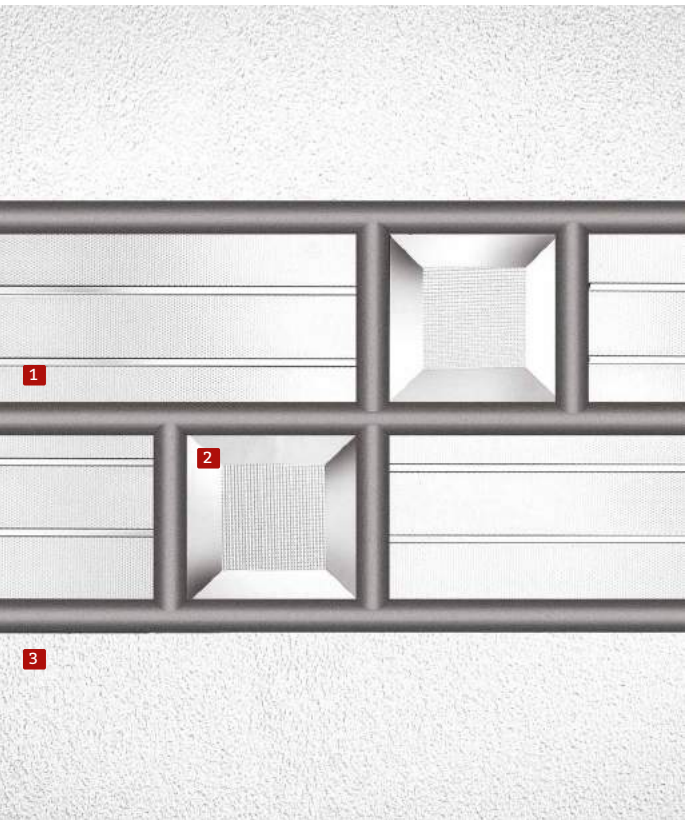

- NS-AR** Non-soudé Argent satiné
Non-Welded Silver
- NS-PT** Non-soudé Étain
Non-Welded Pewter

NOTE: IMPOSTES ET LATÉRAUX DISPONIBLES
TRANSOMS AND SIDELITES AVAILABLE

Tendance

	22" X 17" \$ TEN090NSE+-PT (1X)		22" X 17" \$\$\$\$ TEN090NSE+-PT (3X)
	22" X 48" \$\$\$ TEN104NSE+-PT		8" X 48" TEN105NSE+-PT
	22" X 64" \$\$\$\$ TEN108NSE+-PT		7" X 64" TEN107NSE+-PT