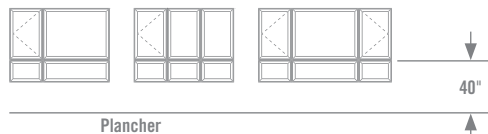

CONFIGURATIONS

Classique

Panoramique

Grandiose

Plafond de 9 pi min.

Garde-corps

Quand vos fenêtres doivent faire office de garde-corps (Code national du bâtiment)

CARRELAGES