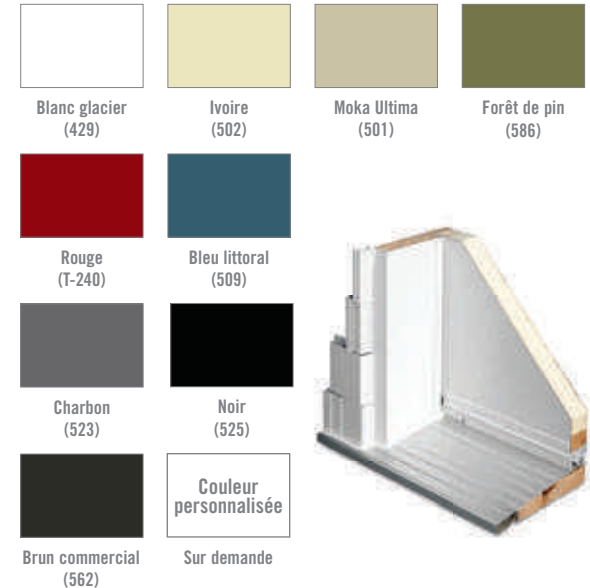

Triple
Interc. swisspacer
1-Low-e
RE 36 zone 1-2-3 

Triple
Interc. swisspacer
2-Low-e
RE 35 zone 1-2-3 

Portes

Une finition impeccable à l'entrée de votre maison, l'étanchéité supérieure des coupe-froid en prime. Choisissez une porte qui se remarque!

CONFIGURATIONS

COULEURS

Acier (extérieur et/ou intérieur)

Fibre de verre grain de bois (extérieur et intérieur)*

OPTIONS

Seuil en granit

Triple coupe-froid

Penture à roulement à billes

* Autres couleurs disponibles sur demande.

Vitraux les Tendances

Harmonie - Cadre urbain - **Nouveau**
22" x 64"

\$\$ | 

Fragrance - Cadre urbain - **Nouveau**
3 carreaux de 22" x 17" (1 vitrage)

\$\$ | 

Grain - Cadre contemporain
4 carreaux de 23" x 12"