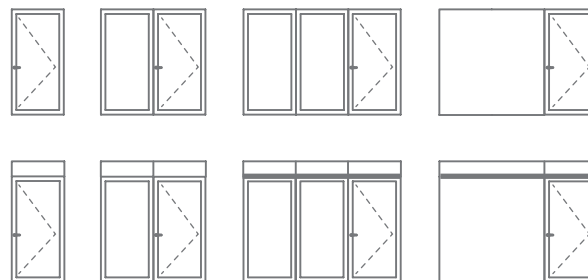

Porte d'entrée Bellissima