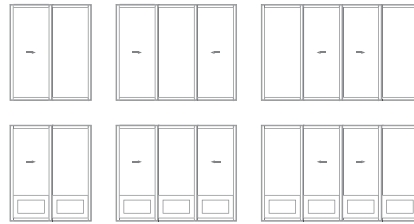

CONFIGURATIONS