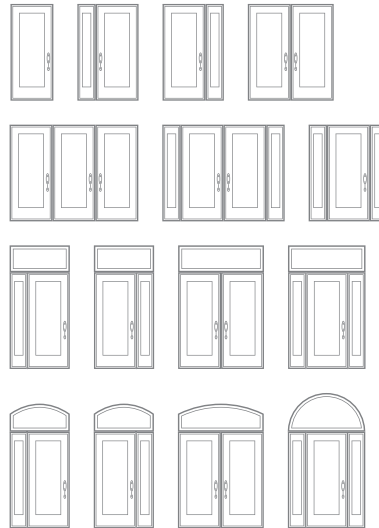

CONFIGURATIONS

COULEURS

Acier (extérieur et/ou intérieur)

Fibre de verre grain de bois (extérieur et intérieur)*

OPTIONS

Seuil en granit

Triple coupe-froid

Penture à roulement à billes