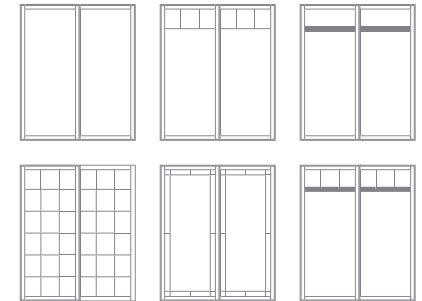

CARRELAGES