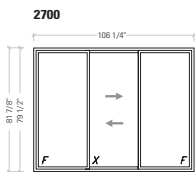

L’AFFIRMATION D’UN STYLE

PERSONNALISATION

CONFIGURATIONS

Cette série de portes-patio est offerte en modèles à deux, trois ou quatre panneaux, avec un large éventail de verres énergétiques et de grillages décoratifs en option.