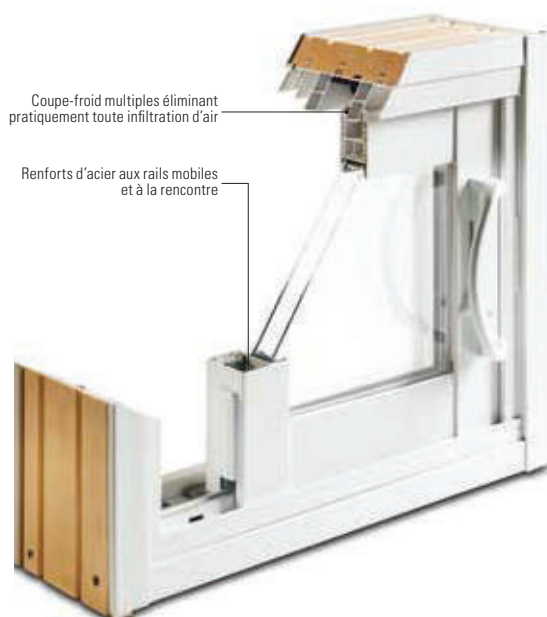

✓ BARRIÈRE EXCEPTIONNELLE CONTRE LE BRUIT

Les cadres des portes P.H. Tech sont faits de profilés multichambres et de nombreux coupe-froid qui permettent d'éliminer les bruits provenant de l'extérieur.

PROTECTION ACCRUE

L'ajustement des panneaux mobiles et fixes aux points de rencontre est parfait, de sorte que les enlever de l'extérieur s'avère quasi impossible. Le design du seuil permet des passages plus sécuritaires.

INSTALLATION OPTIMISÉE

La conception et l'emboîtement généreux des pièces maximisent les possibilités d'ajustement, de sorte que les portes puissent être parfaitement et facilement installées en toutes conditions.

FIABILITÉ INCOMPARABLE

Conçues pour obtenir une cote de performance DP 60 pour toutes grandeurs jusqu'à 1,80 m x 2,08 m, ces portes offrent une fiabilité qui résiste au passage du temps, en plus d'être particulièrement étanches.

Comment fait-on la preuve d'un fonctionnement sans tracas ? Plus d'un million de portes P.H. Tech vendues en témoignent, avec un taux d'appels de service après-vente parmi les plus bas sur le marché.

Faites le test ! Parions qu'il est possible d'ouvrir cette porte simplement du bout des doigts... La porte la plus facile à ouvrir de sa catégorie.

Rail angulaire robuste 100 % aluminium

CONSERVATION

Chez P.H. Tech, on fait dans la Conservation® !

En plus d'offrir des attributs techniques exclusifs et spéciaux, nos portes-patio sont spécialement conçues pour maximiser l'économie d'énergie et la protection des ressources naturelles. Le symbole Conservation® est également synonyme de durabilité du produit maximisée et garant de la meilleure performance énergétique sur le marché!