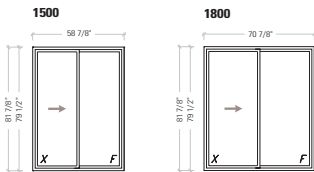

L’AFFIRMATION D’UN STYLE

PERSONNALISATION

CONFIGURATIONS

Cette série de portes-patio est offerte en modèles à deux, trois ou quatre panneaux, avec un large éventail de verres énergétiques et de grillages décoratifs en option.