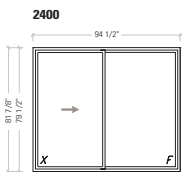

L’AFFIRMATION D’UN STYLE

PERSONNALISATION

CONFIGURATIONS

Cette série de portes-patio est offerte en modèles à deux, trois ou quatre panneaux, avec un large éventail de verres énergétiques et de grillages décoratifs en option.