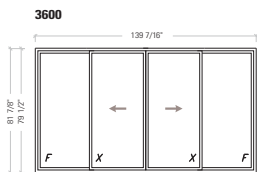

L’AFFIRMATION D’UN STYLE

PERSONNALISATION

CONFIGURATIONS

Cette série de portes-patio est offerte en modèles à deux, trois ou quatre panneaux, avec un large éventail de verres énergétiques et de grillages décoratifs en option.